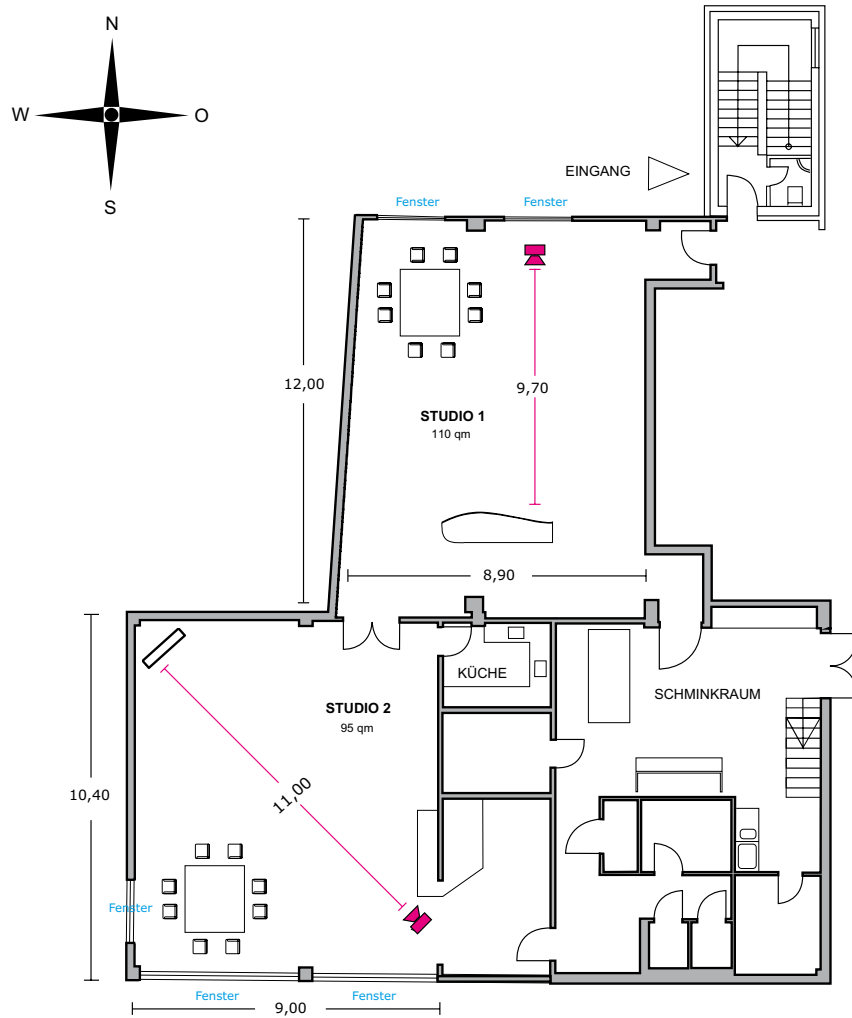

GRUNDRISS

STUDIO 1